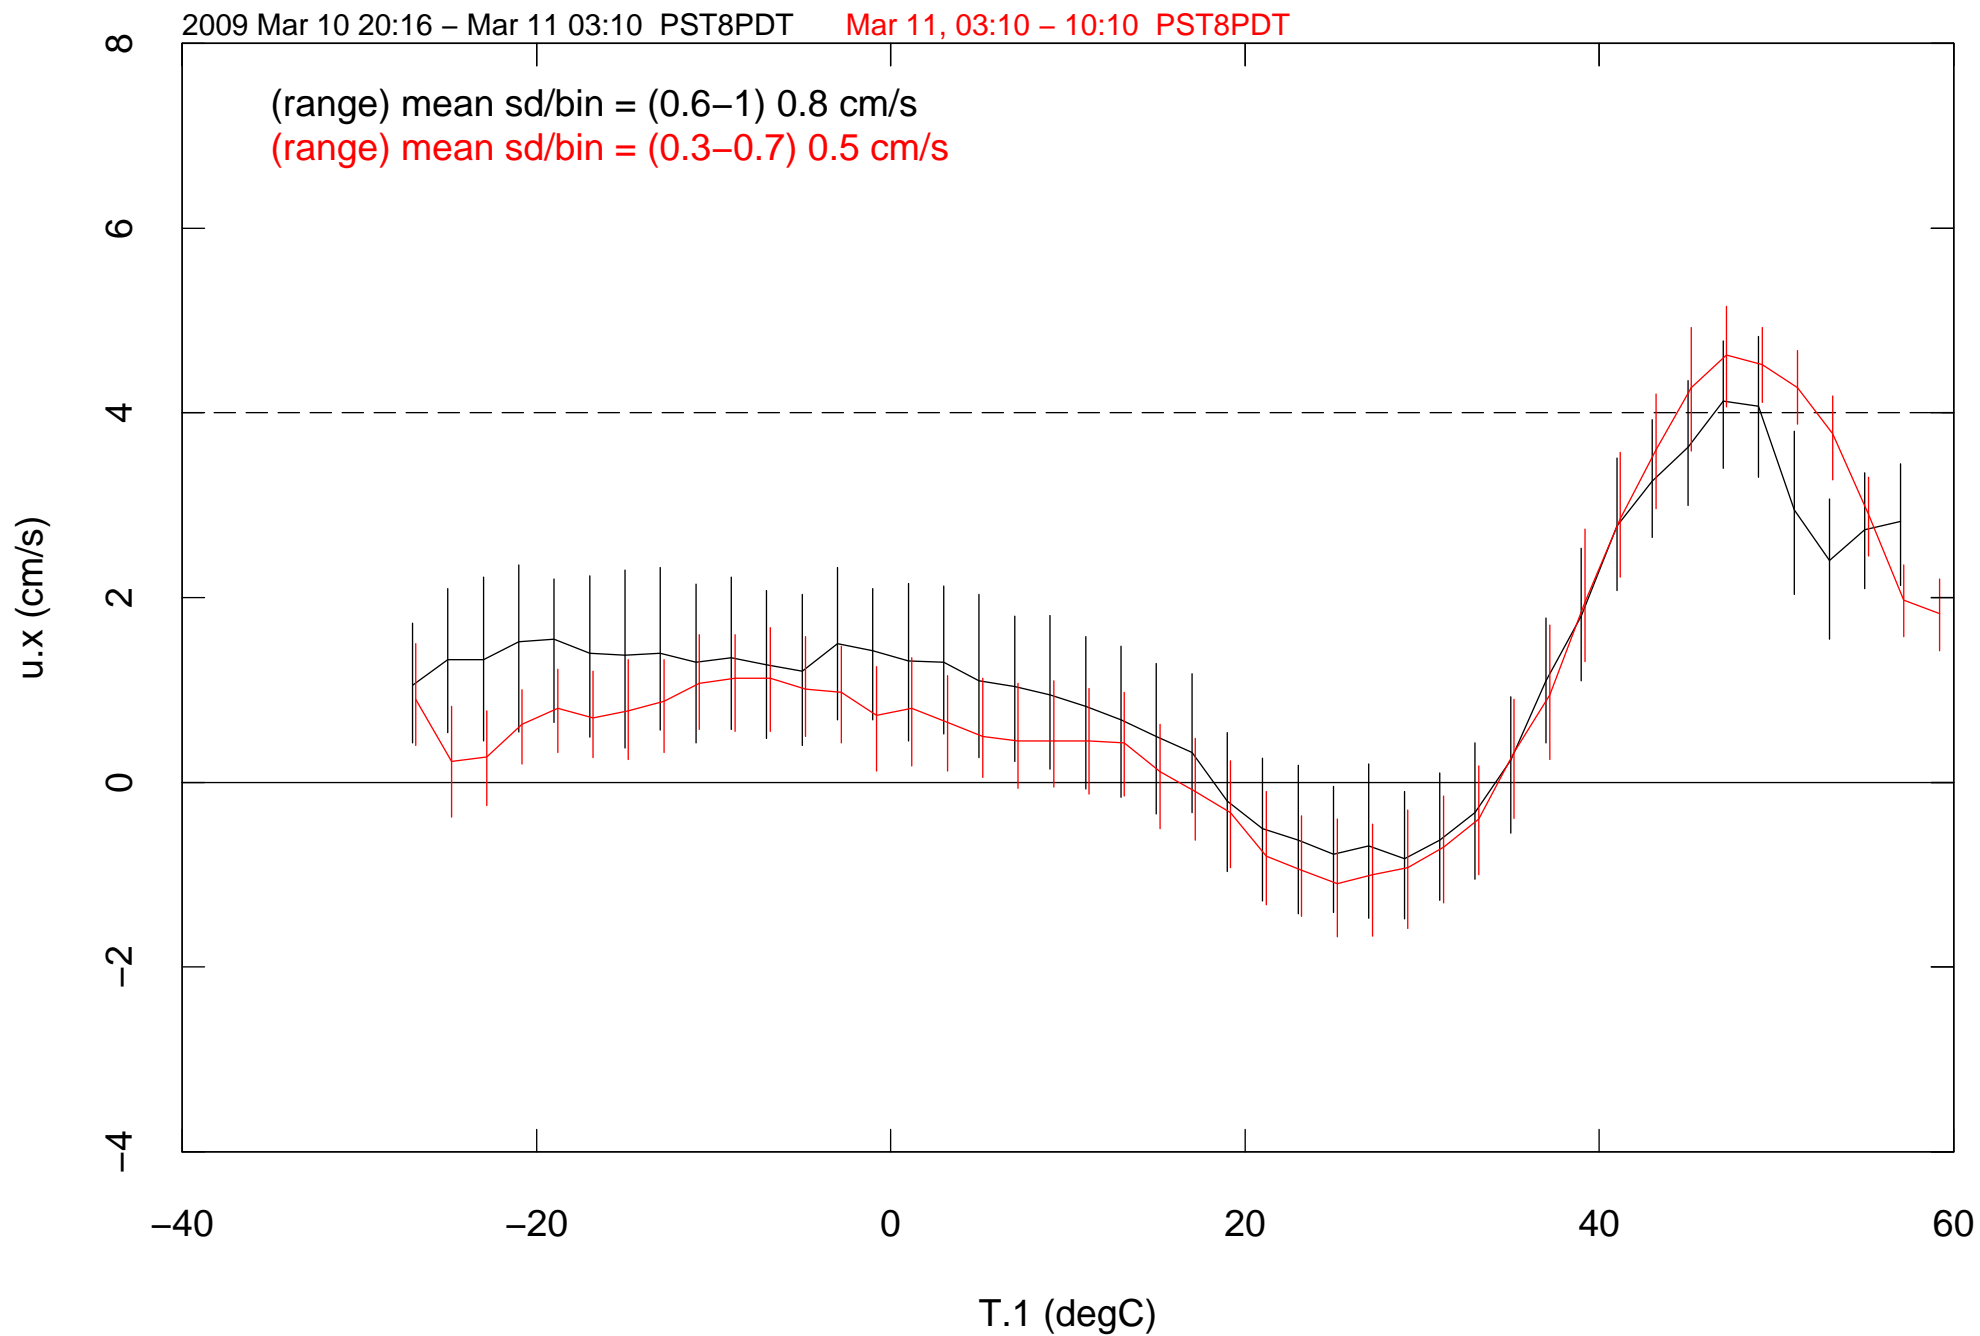

# u.x vs tc; sonic RAL 0745