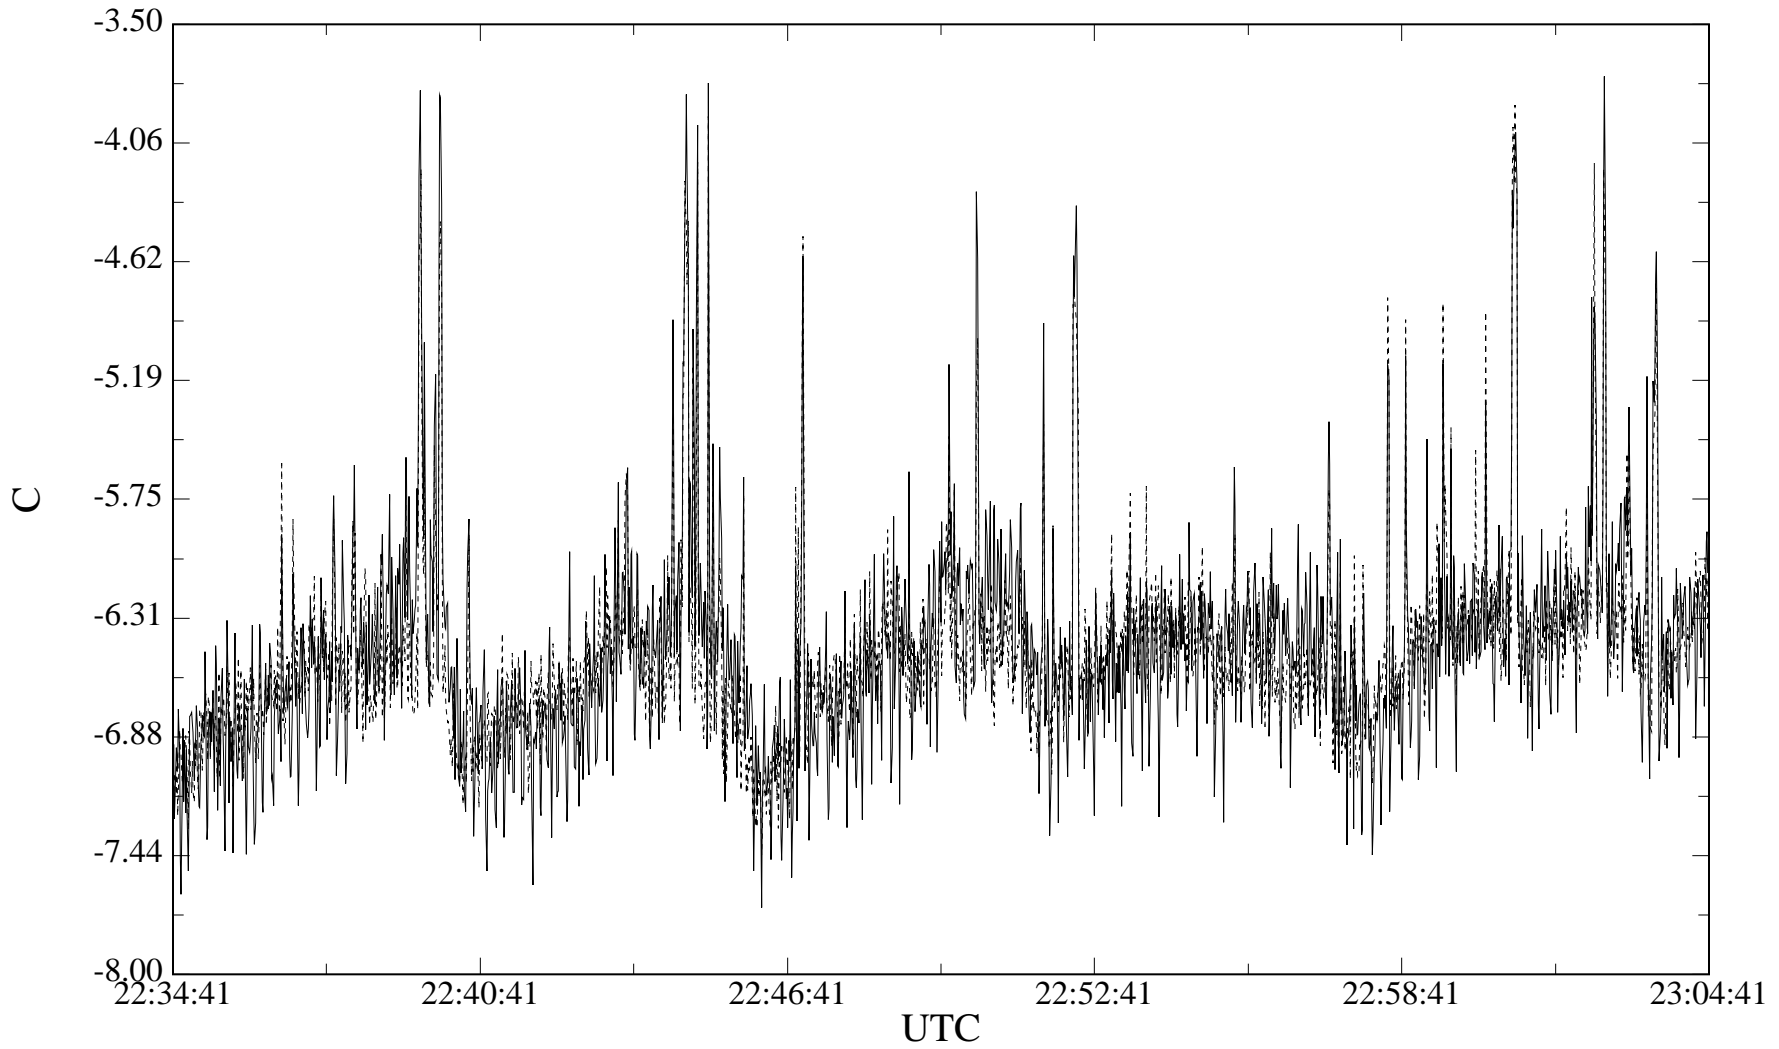

SHEBA, Flight #rf07
05/24/1998, 22:34:41-23:04:41

	mean	sigma	var	min	max	
-----	-6.48	0.43	0.18	-7.43	-3.88	C
-----	-6.46	0.50	0.25	-7.68	-3.74	C